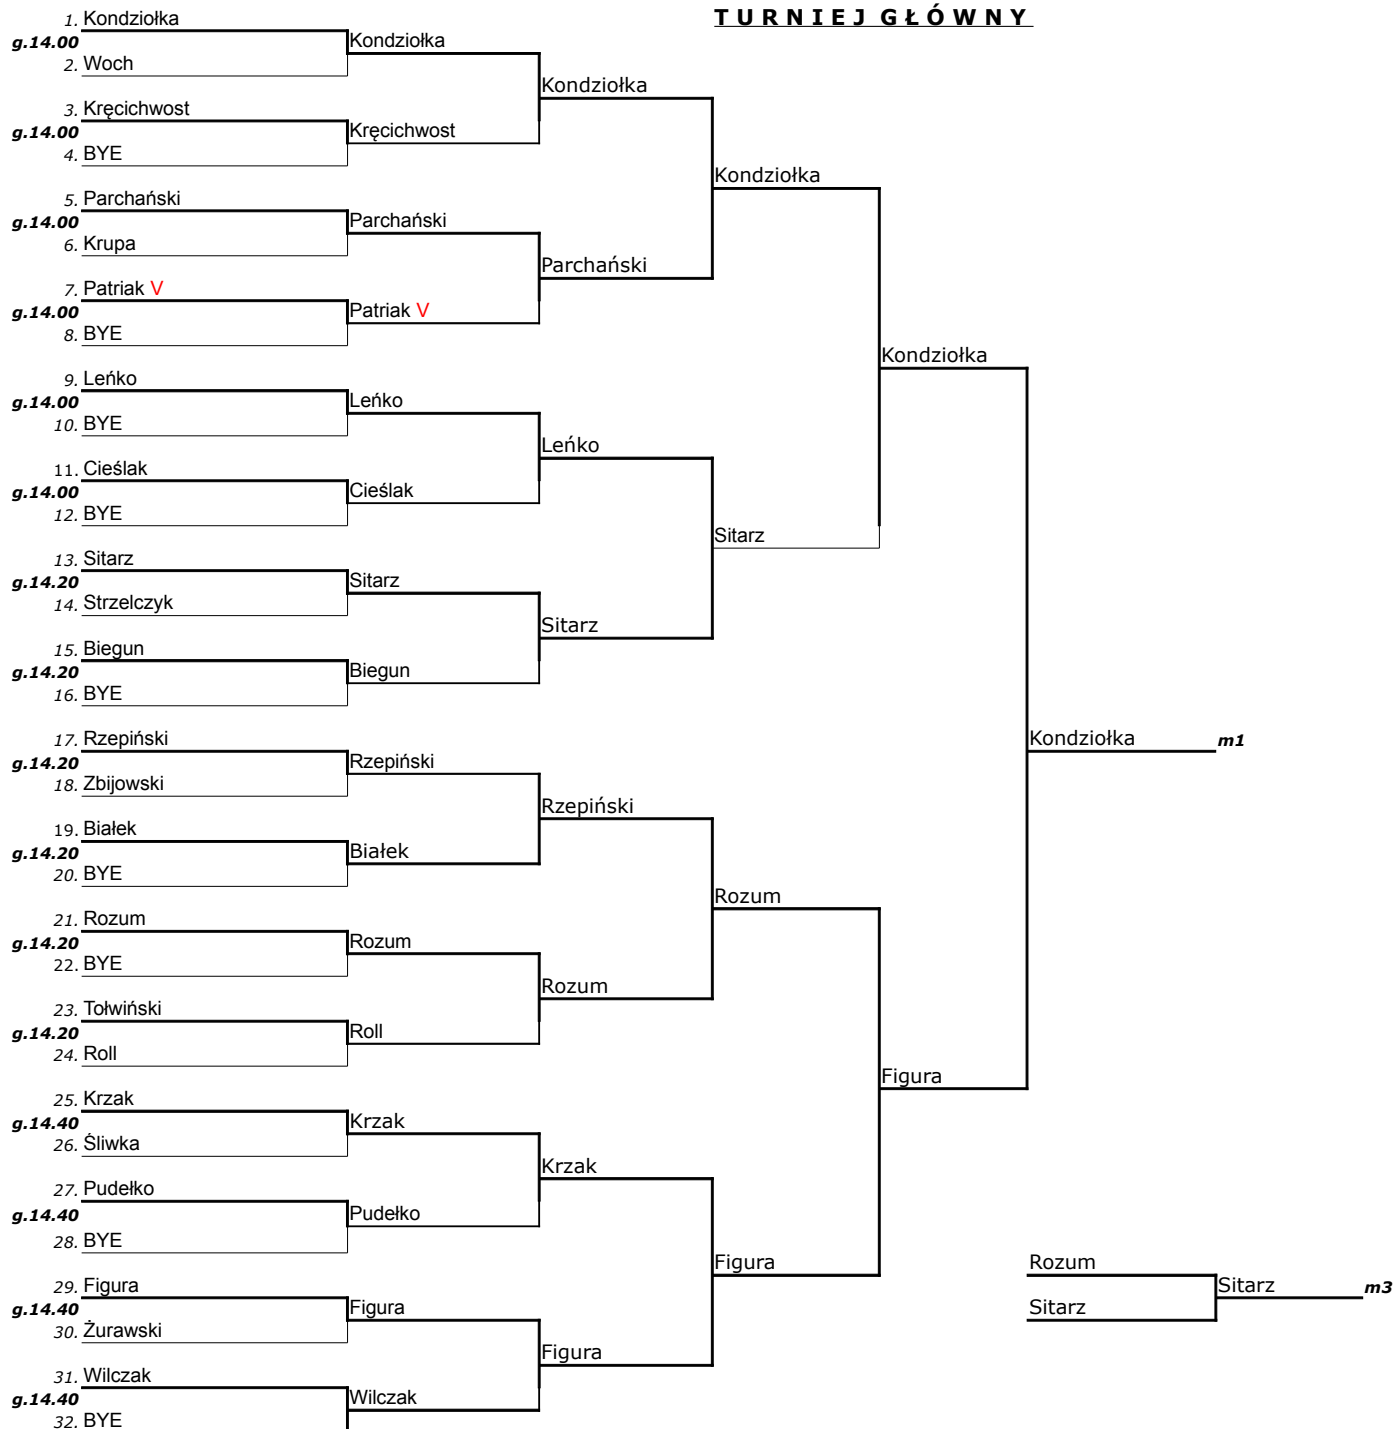

Bielska Liga Squasha HI-TEC – II Turniej Ligowy 2012/13

TURNIEJ GŁÓWNY

Bielska Liga Squasha HI-TEC – II Turniej Ligowy 2012/13

mecze o m. 5-8

(przegrani meczy w ćwierćfinale turnieju gł.)

mecze o m. 9-16

(przegrani pierwszych meczy II rundy w turnieju gł.)

mecze o m. 13-16

(przegrani pierwszych meczy w turnieju o m 9-16)

MODELARNIA turniej główny, klasyfikacja końcowa			
Lp.	Nazwisko	Imię	Pozycja ostateczna
1	Kondziołka	Maciek	
2	Figura	Tomek	
3	Sitarz	Jarek	
4	Rozum	Adam	
5	Parchański	Darek	
6	Rzepiński	Wiesiek	
7	Leńko	Maciek	
8	Krzak	Robert	
9	Wilczak	Marcin	
10	Kręcichwost	Lucyna	
11	Biegun	Sławek	
12	Roll	Damian	
13	Cieślak	Przemek	
14	Pudełko	Michał	
15	Białek	Robert	
16	Woch	Arek	
17	Tołwiński	Artur	
18	Strzelczyk	Adam	
19	Zurawski	Filip	
20	Zbijowski	Darek	
21	Krupa	Tomek	
22	Sliwka	Darek	
23			
24			
25			
26			
27			
28			
29			
30			
31			
32			