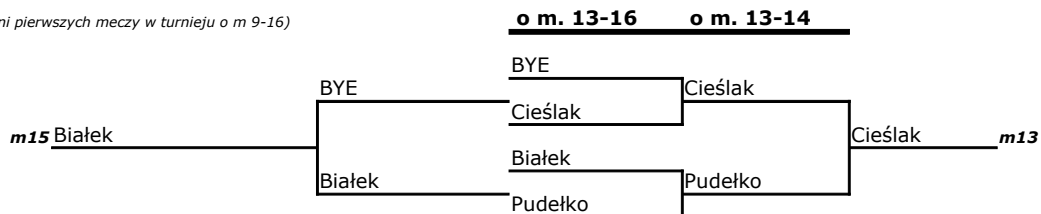

mecze o m. 13-16

(przegrani pierwszych meczy w turnieju o m 9-16)