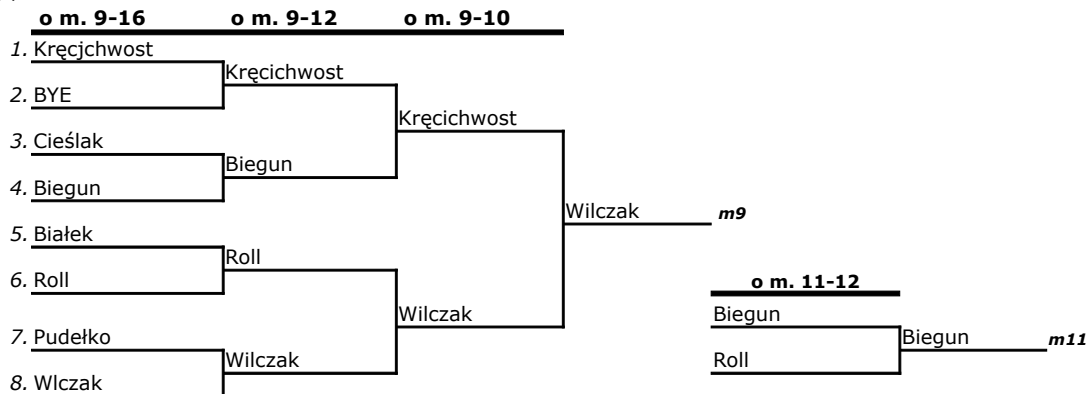

Bielska Liga Squasha HI-TEC – II Turniej Ligowy 2012/13

TURNIEJ GŁÓWNY

Bielska Liga Squasha HI-TEC – II Turniej Ligowy 2012/13

mecze o m. 5-8

(przegrani meczy w ćwierćfinale turnieju gł.)

mecze o m. 9-16

(przegrani pierwszych meczy II rundy w turnieju gł.)